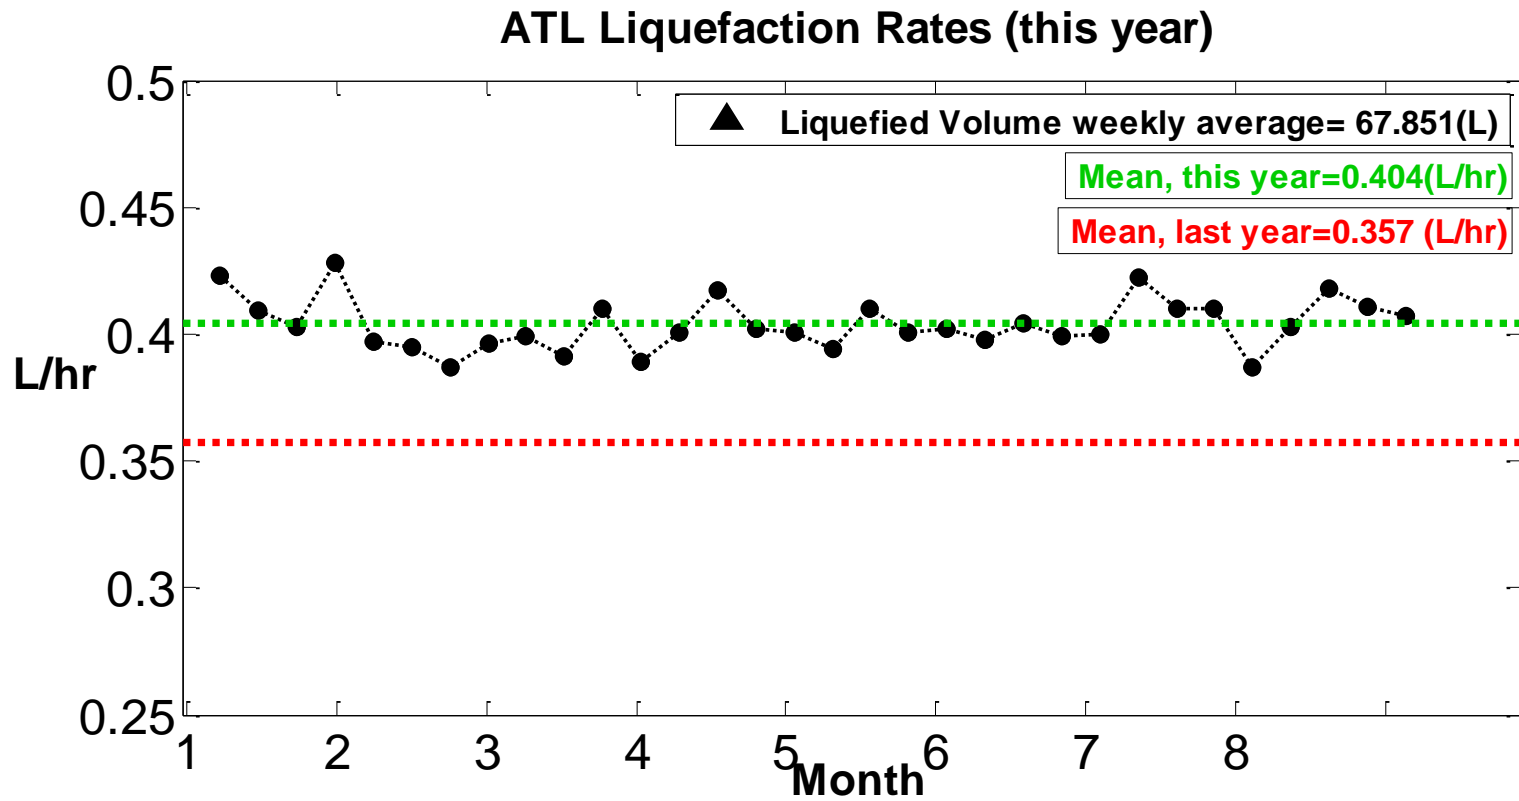

MEG ATL液化率 2017年1-8月

MEG梯度計100Hz頻譜圖

2017年1-8月