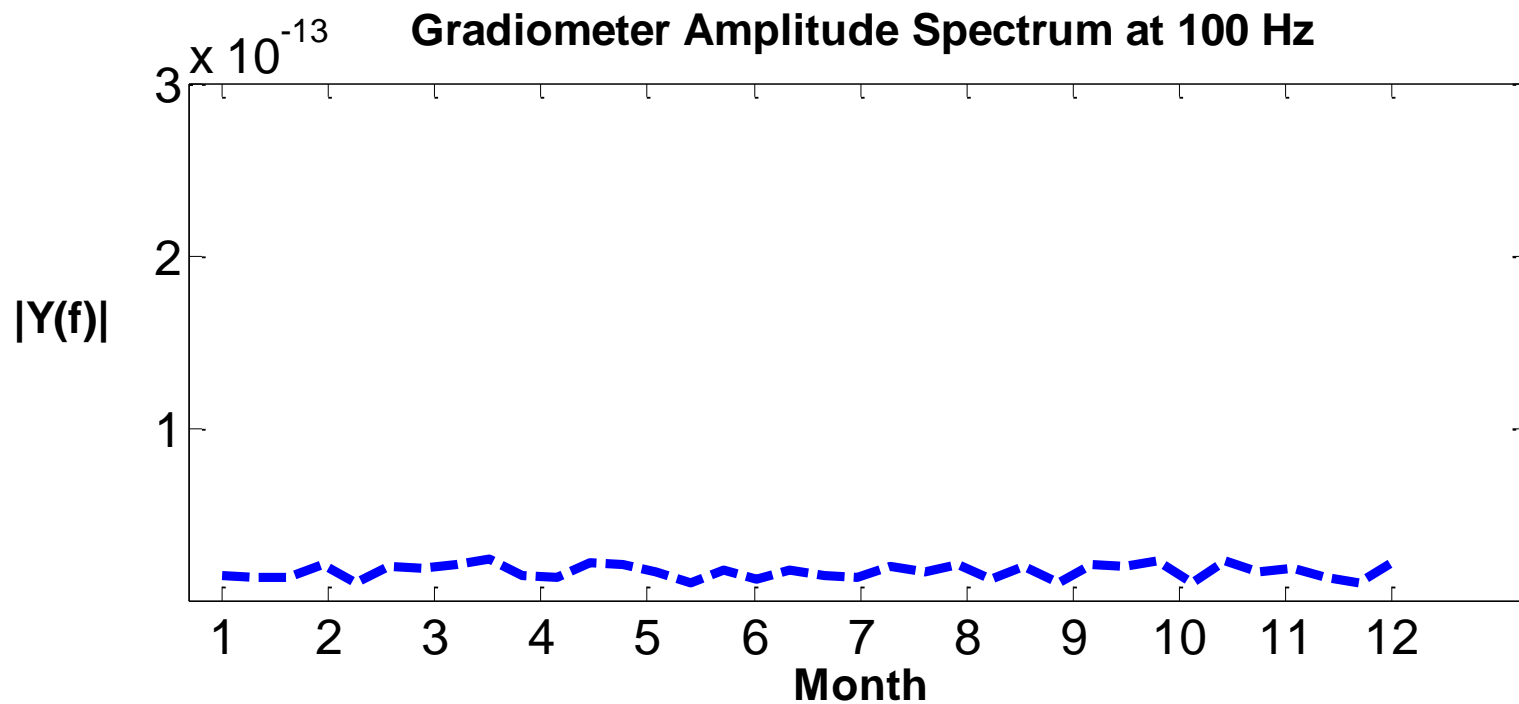

MEG梯度計100Hz頻譜圖

2017年11月

MEG ATL液化率 2017年11月

ATL Liquefaction Rates (this year)