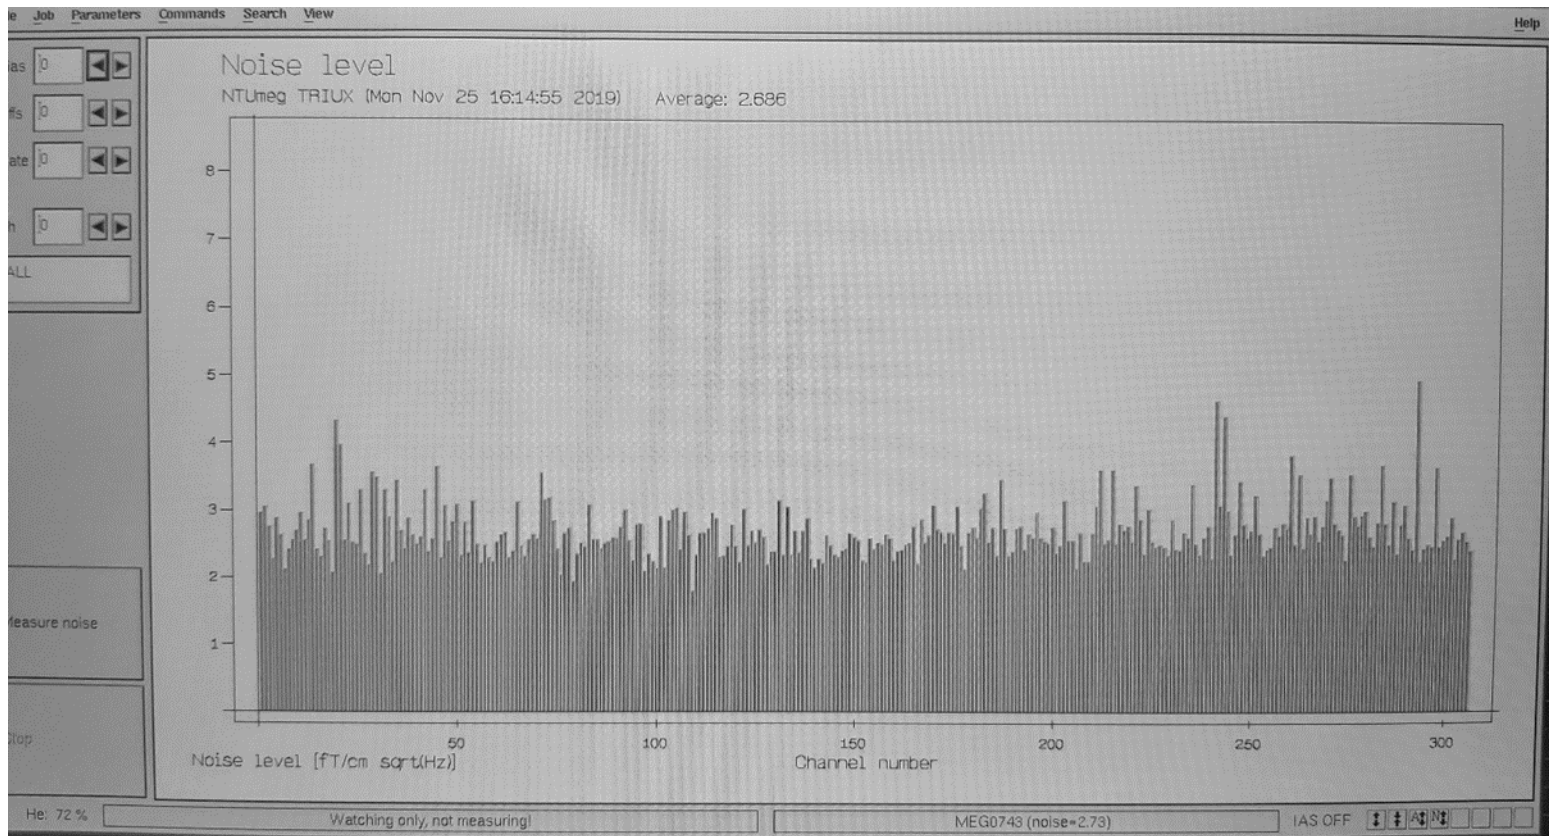

# MEG NOISE LEVEL 2019年11月

# MEG ATL液化率 2019年11月

ATL Liquefaction Rates (this year-2019)