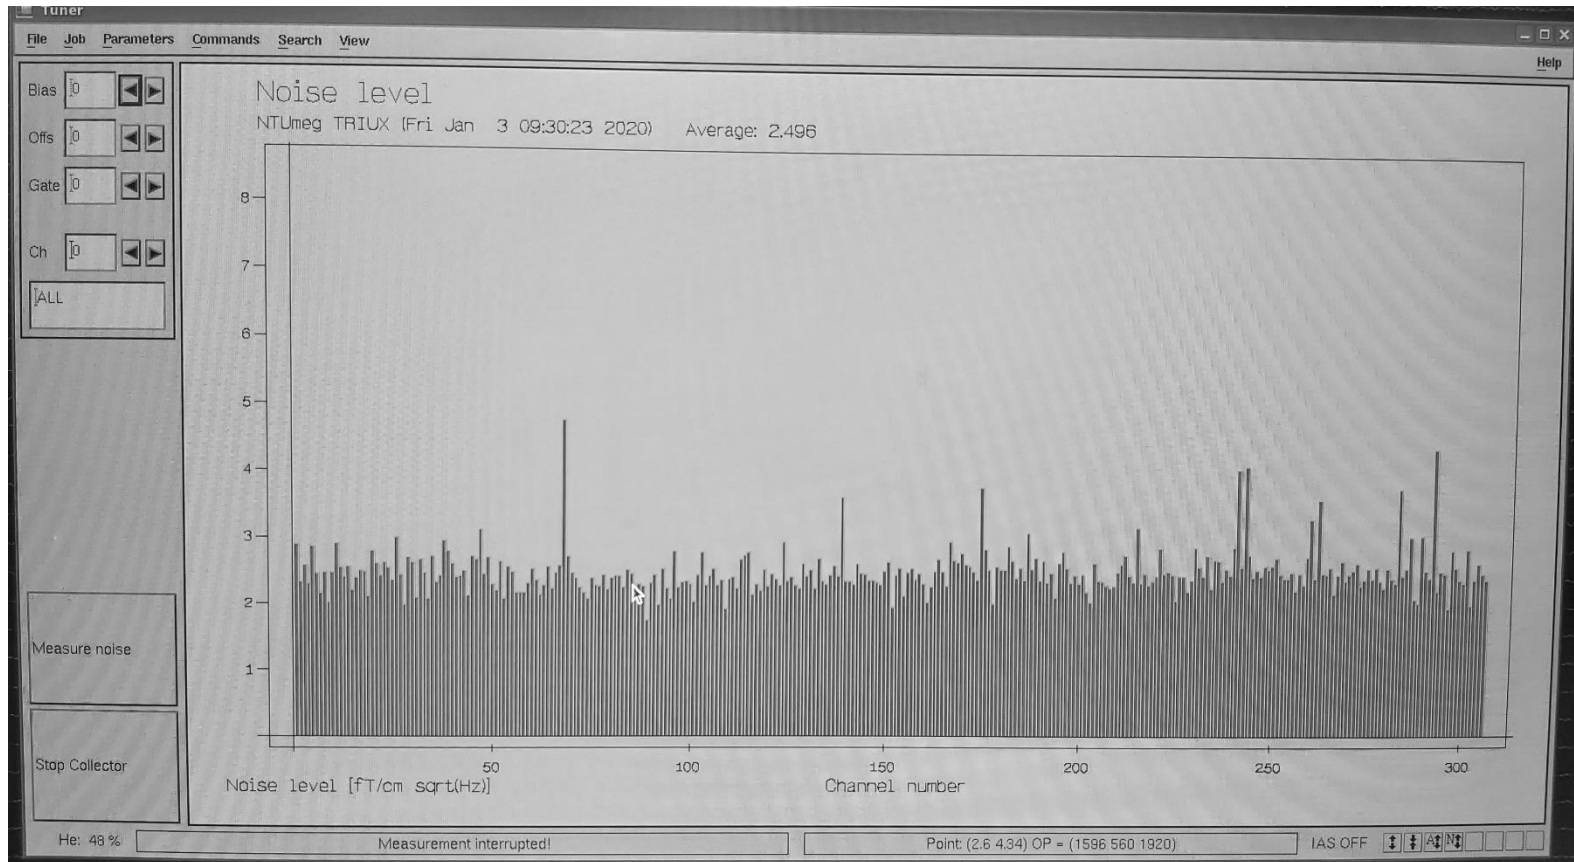

MEG NOISE LEVEL 2019年12月

MEG ATL液化率 2019年12月

ATL Liquefaction Rates (this year-2019)