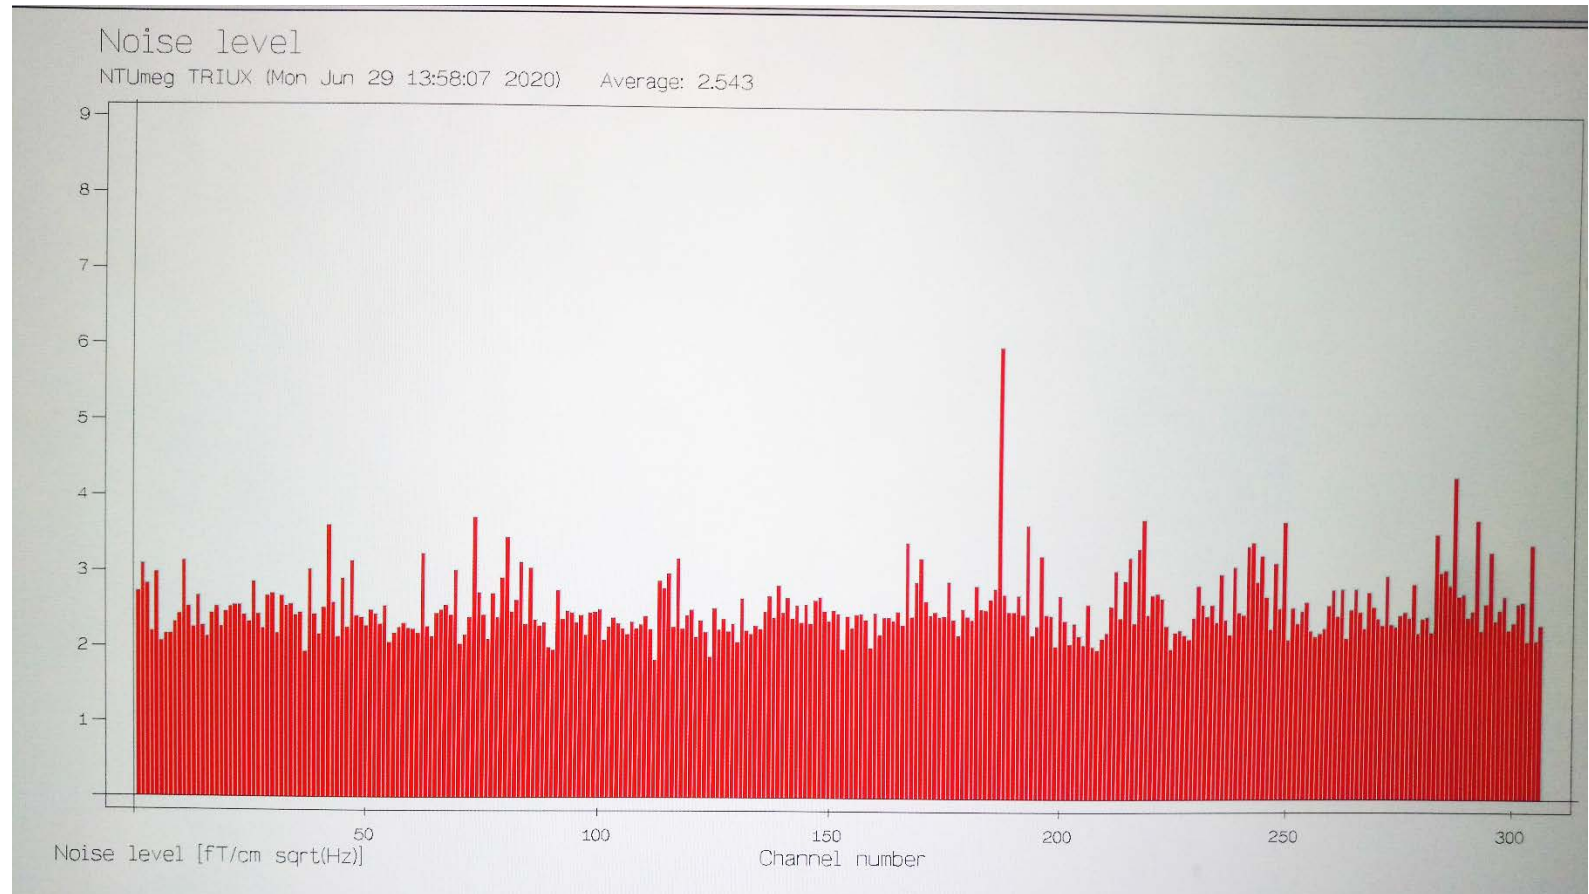

# MEG NOISE LEVEL 2020年06月

# MEG ATL 液化率2020年06月

ATL liquefaction Rates (2020)