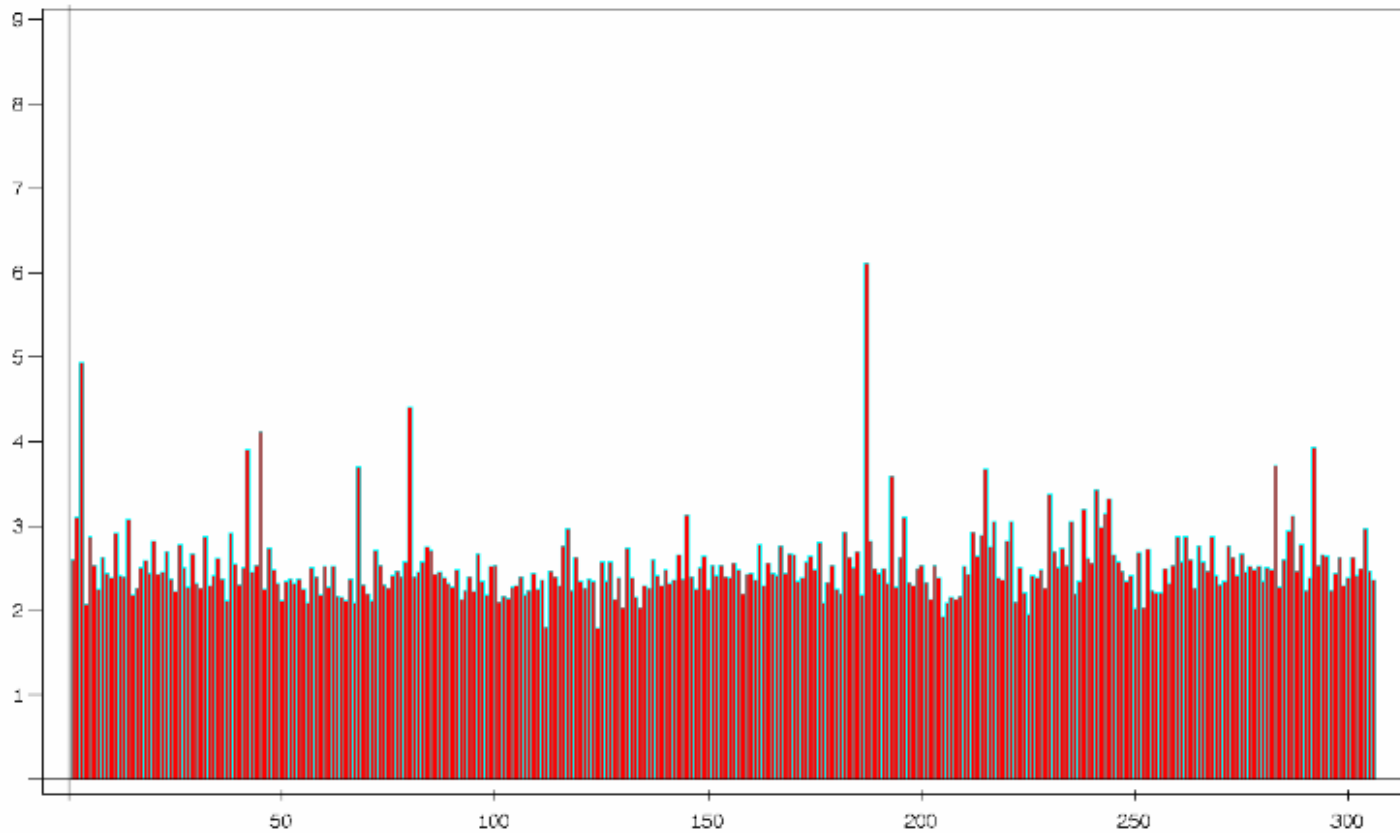

MEG NOISE LEVEL 2021年10月

Noise level

NTUmeg TRIUX (Mon Nov 1 09:12:16 2021) Average: 2.525

MEG ATL 液化率 2021年 10月

- ATL liquefaction Rates (2021)
- mean of 2020 (0.393)
- mean of 2019 (0.399)