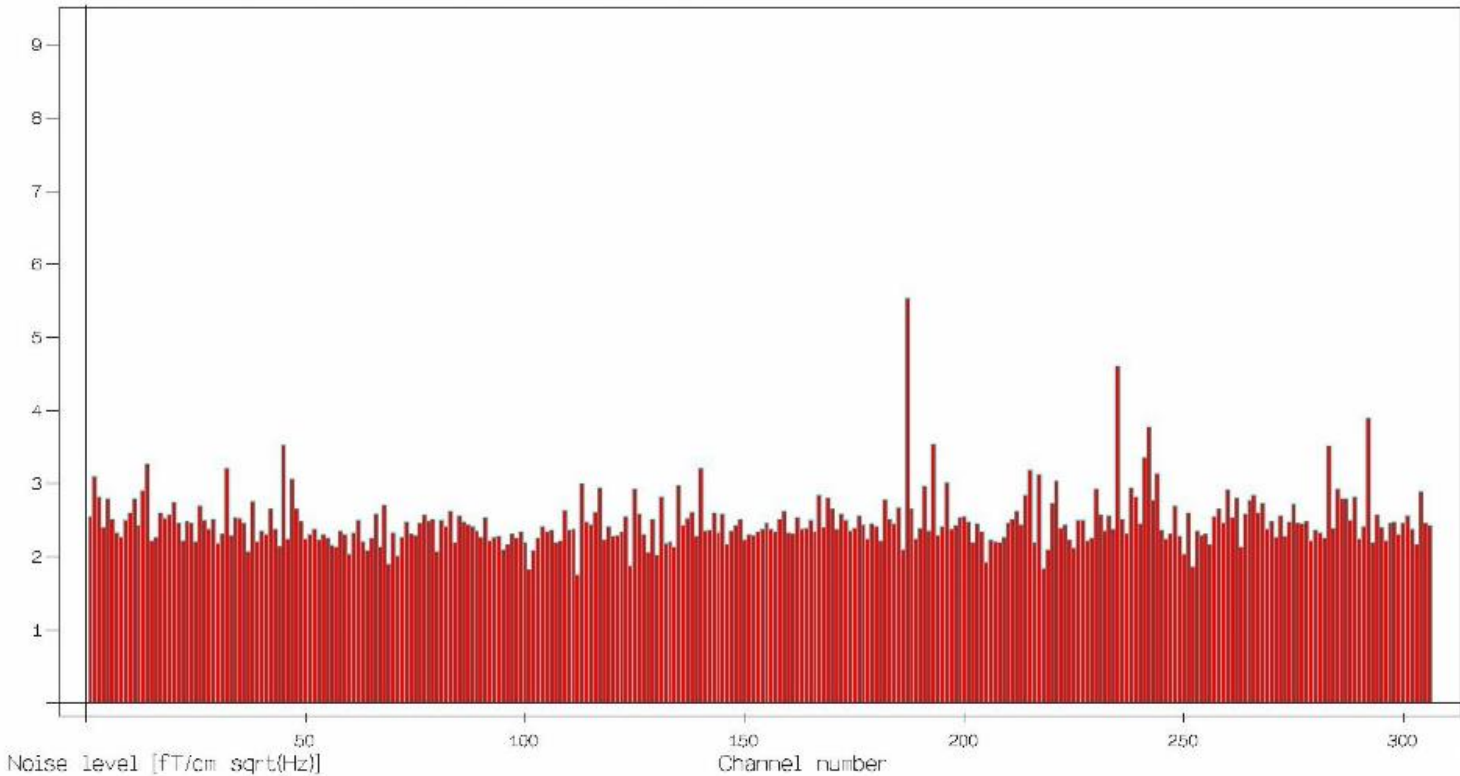

MEG NOISE LEVEL 2022年1月

Noise level

NTUmeg TRIUX (Thu Jan 27 14:34:23 2022) Average: 2.481

MEG ATL 液化率 2022年 1月

- ATL liquefaction Rates (2022)
- mean of 2021 (0.410)
- mean of 2020 (0.393)