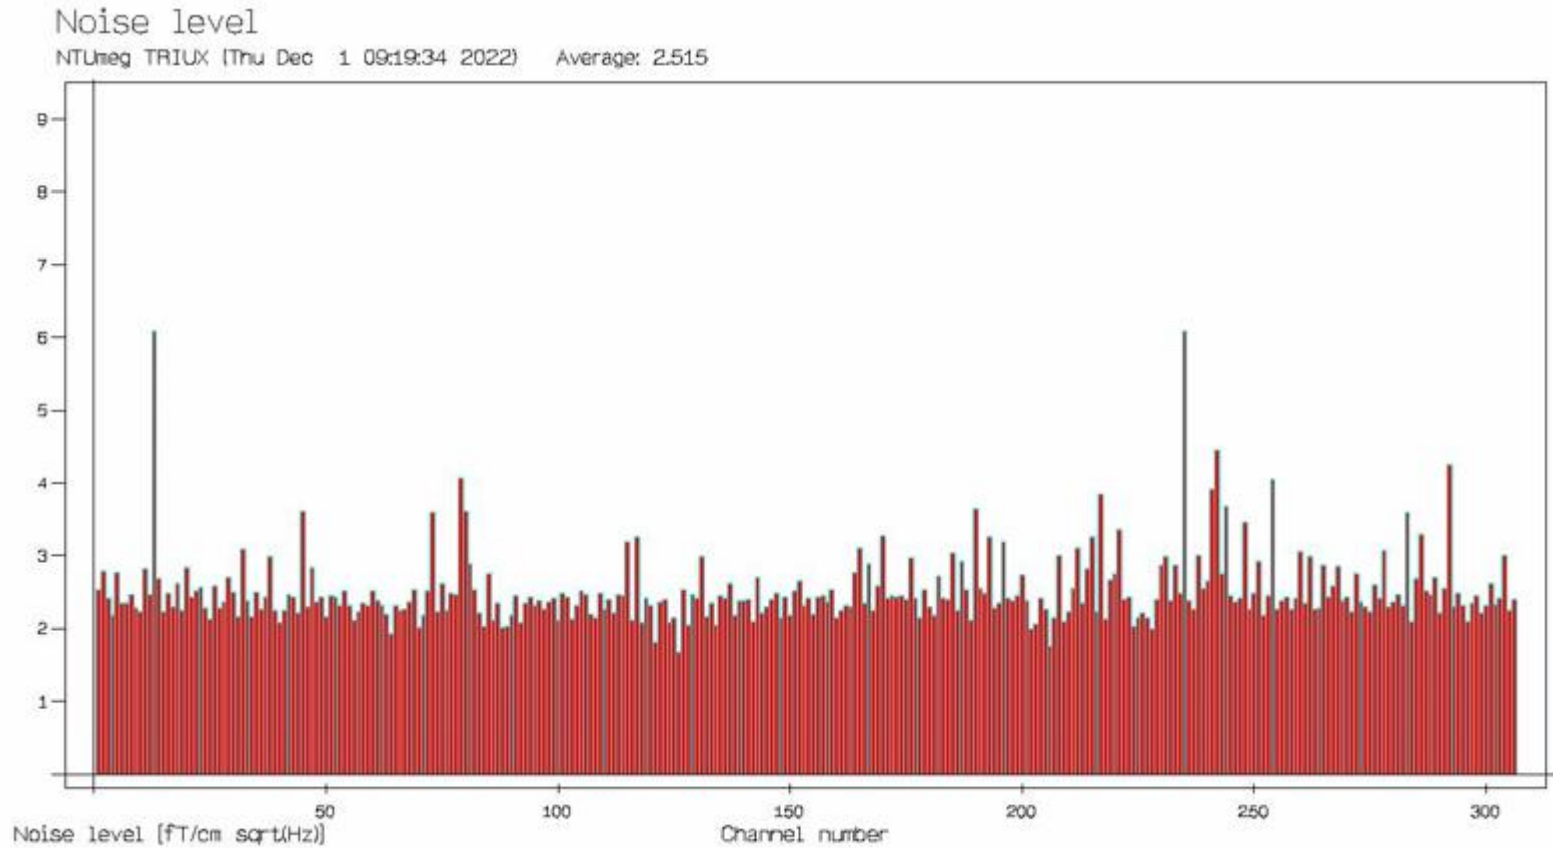

MEG NOISE LEVEL 2022年11月

MEG ATL 液化率 2022年 11月

- ATL liquefaction Rates (2022)
- mean of 2021 (0.410)
- mean of 2020 (0.393)