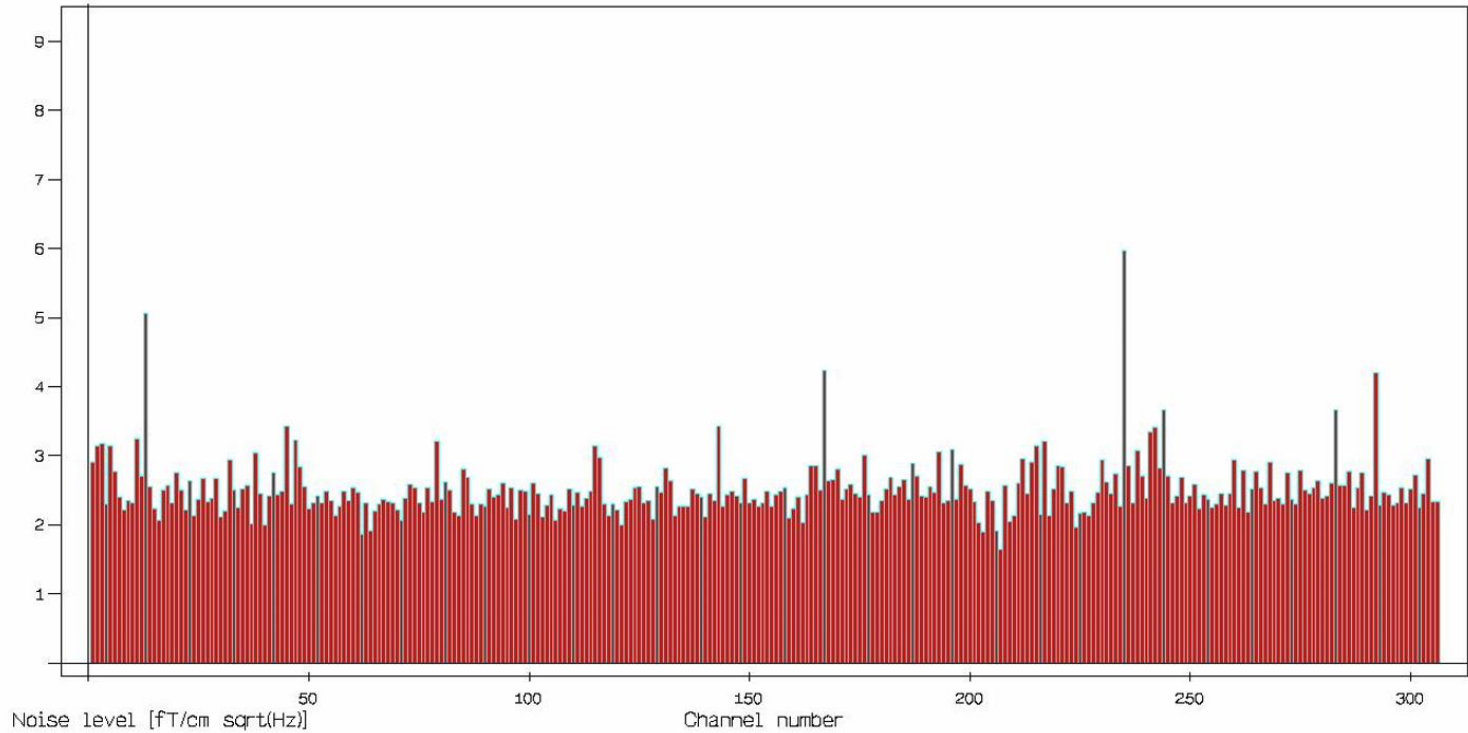

MEG NOISE LEVEL 2022年12月

Noise level

NTUmeg TRIUX (Fri Dec 30 17:27:34 2022) Average: 2.506

MEG ATL 液化率 2022年 12月

- ATL liquefaction Rates (2022)
- mean of 2021 (0.410)
- mean of 2020 (0.393)