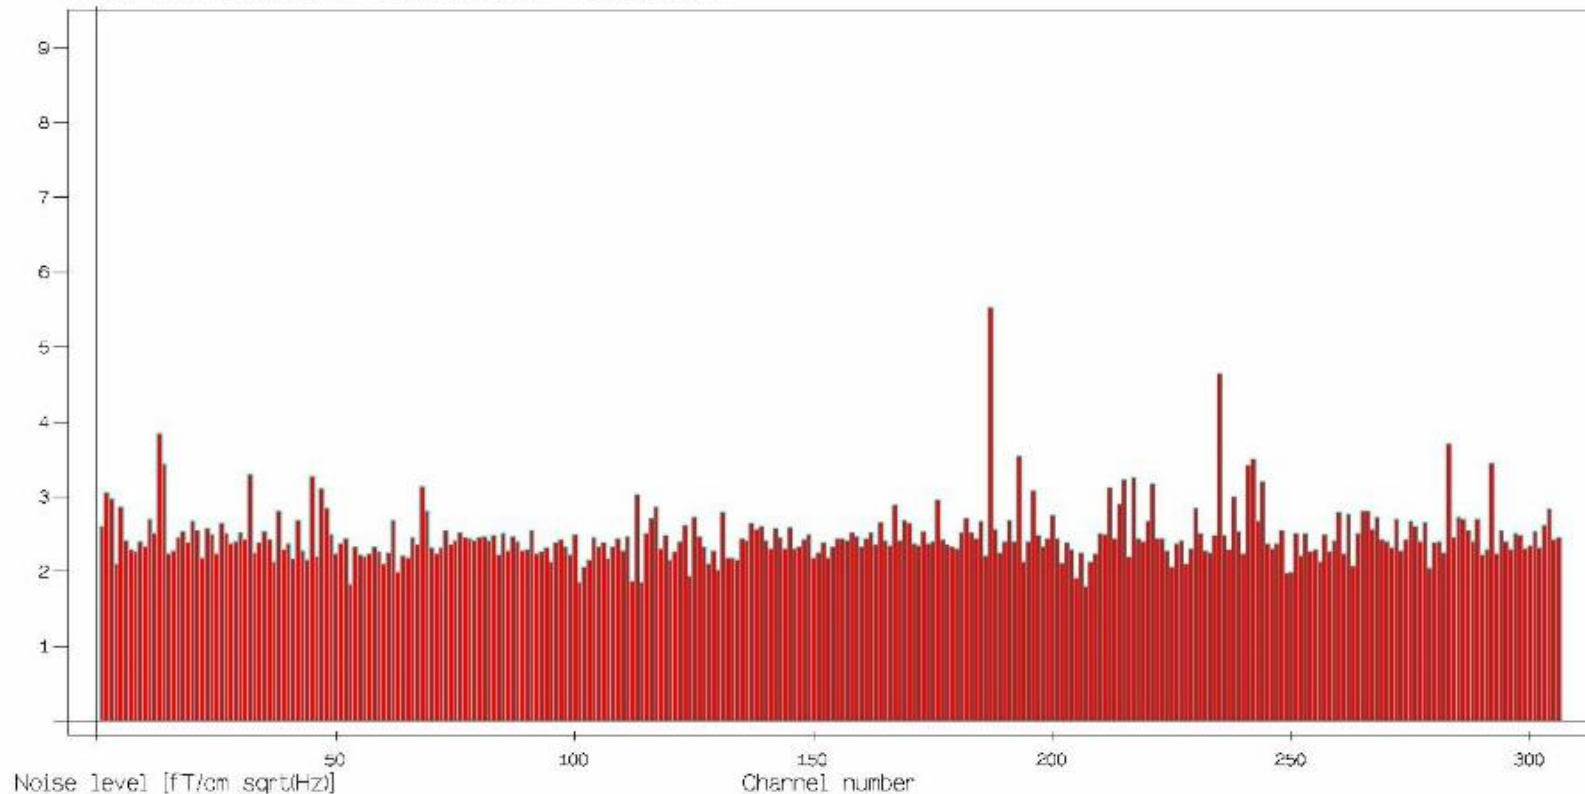

MEG NOISE LEVEL 2022年2月

Noise level

NTUmeg TRIUX (Thu Feb 24 11:36:58 2022) Average: 2.477

MEG ATL 液化率 2022年 2月

- ATL liquefaction Rates (2022)
- mean of 2021 (0.410)
- mean of 2020 (0.393)