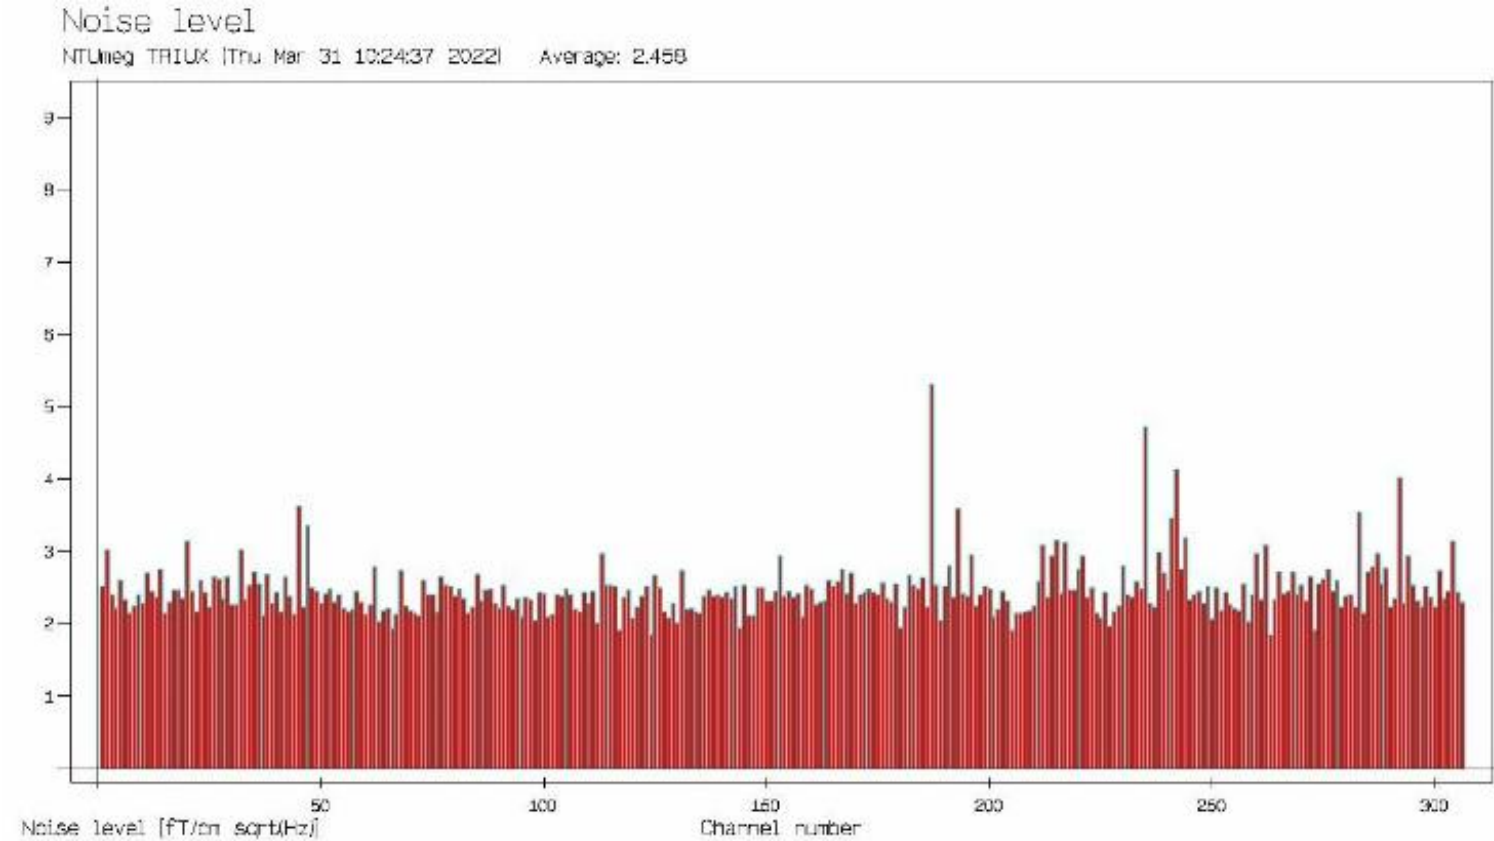

MEG NOISE LEVEL 2022年3月

MEG ATL 液化率 2022年 3月

- ATL Liquefaction Rates (2022)
- mean of 2021 (0.410)
- mean of 2020 (0.393)