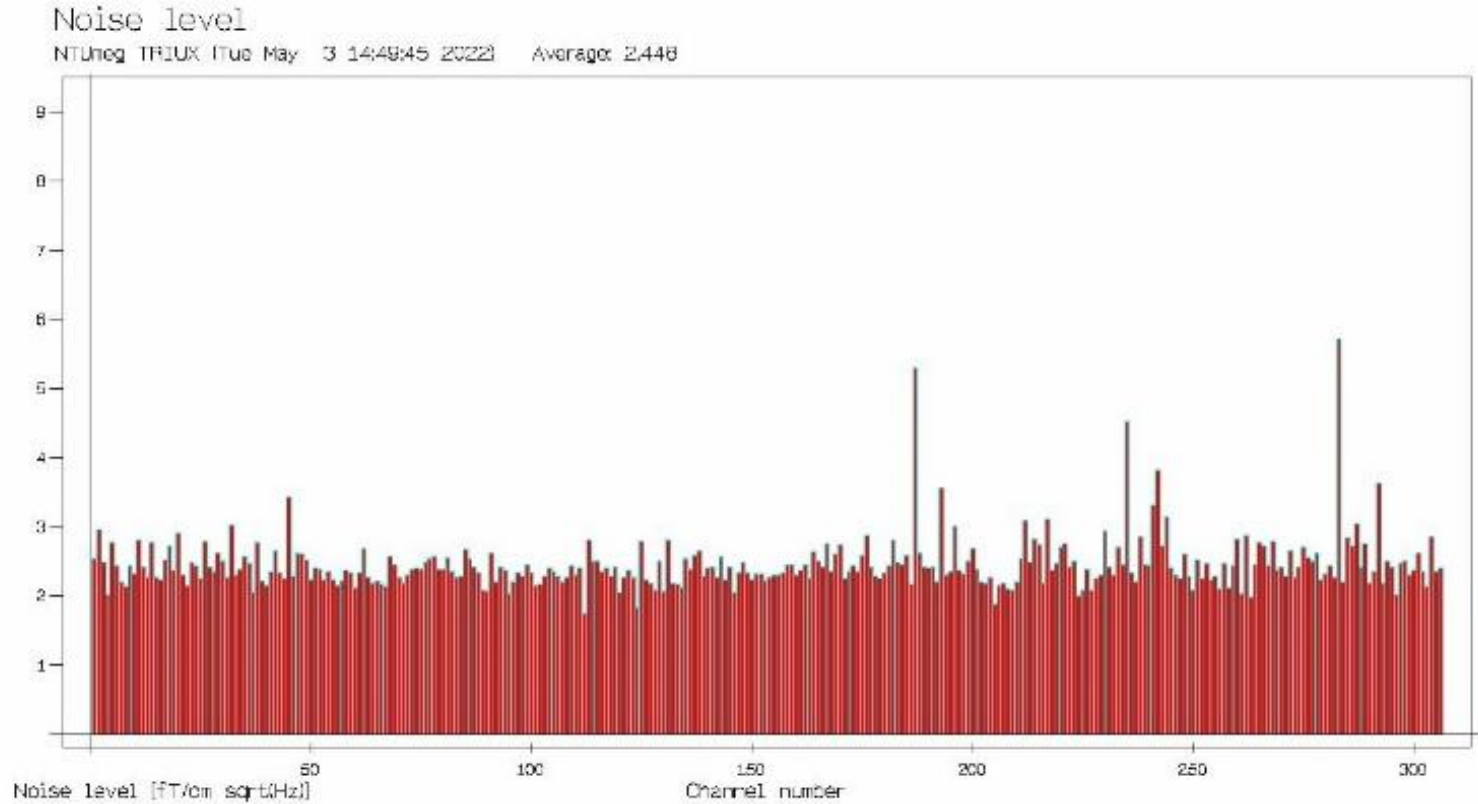

MEG NOISE LEVEL 2022年4月

MEG ATL 液化率 2022年 4月

- ATL liquefaction Rates (2022)
- mean of 2021 (0.410)
- mean of 2020 (0.393)