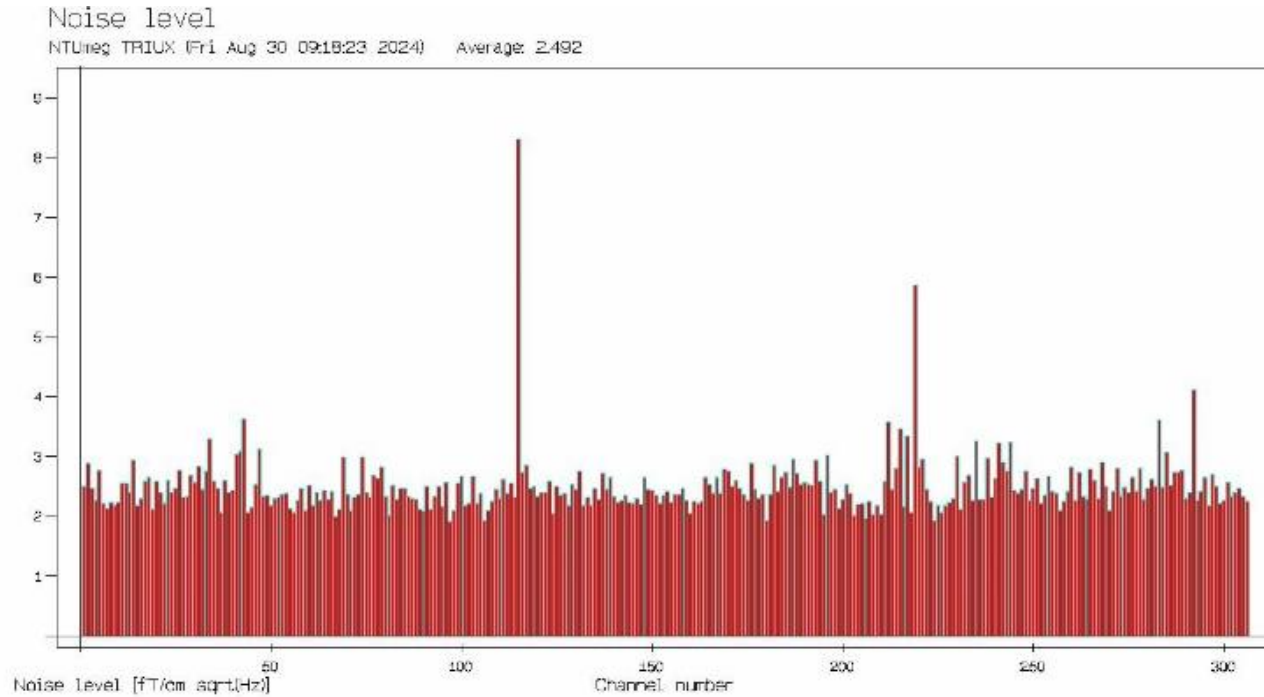

MEG NOISE LEVEL 2024年8月

MEG ATL 液化率 2024年 8月

- ATL liquefaction Rates 2024
- mean Of 2022&2023 (0.408)
- mean of 2021(0.41)