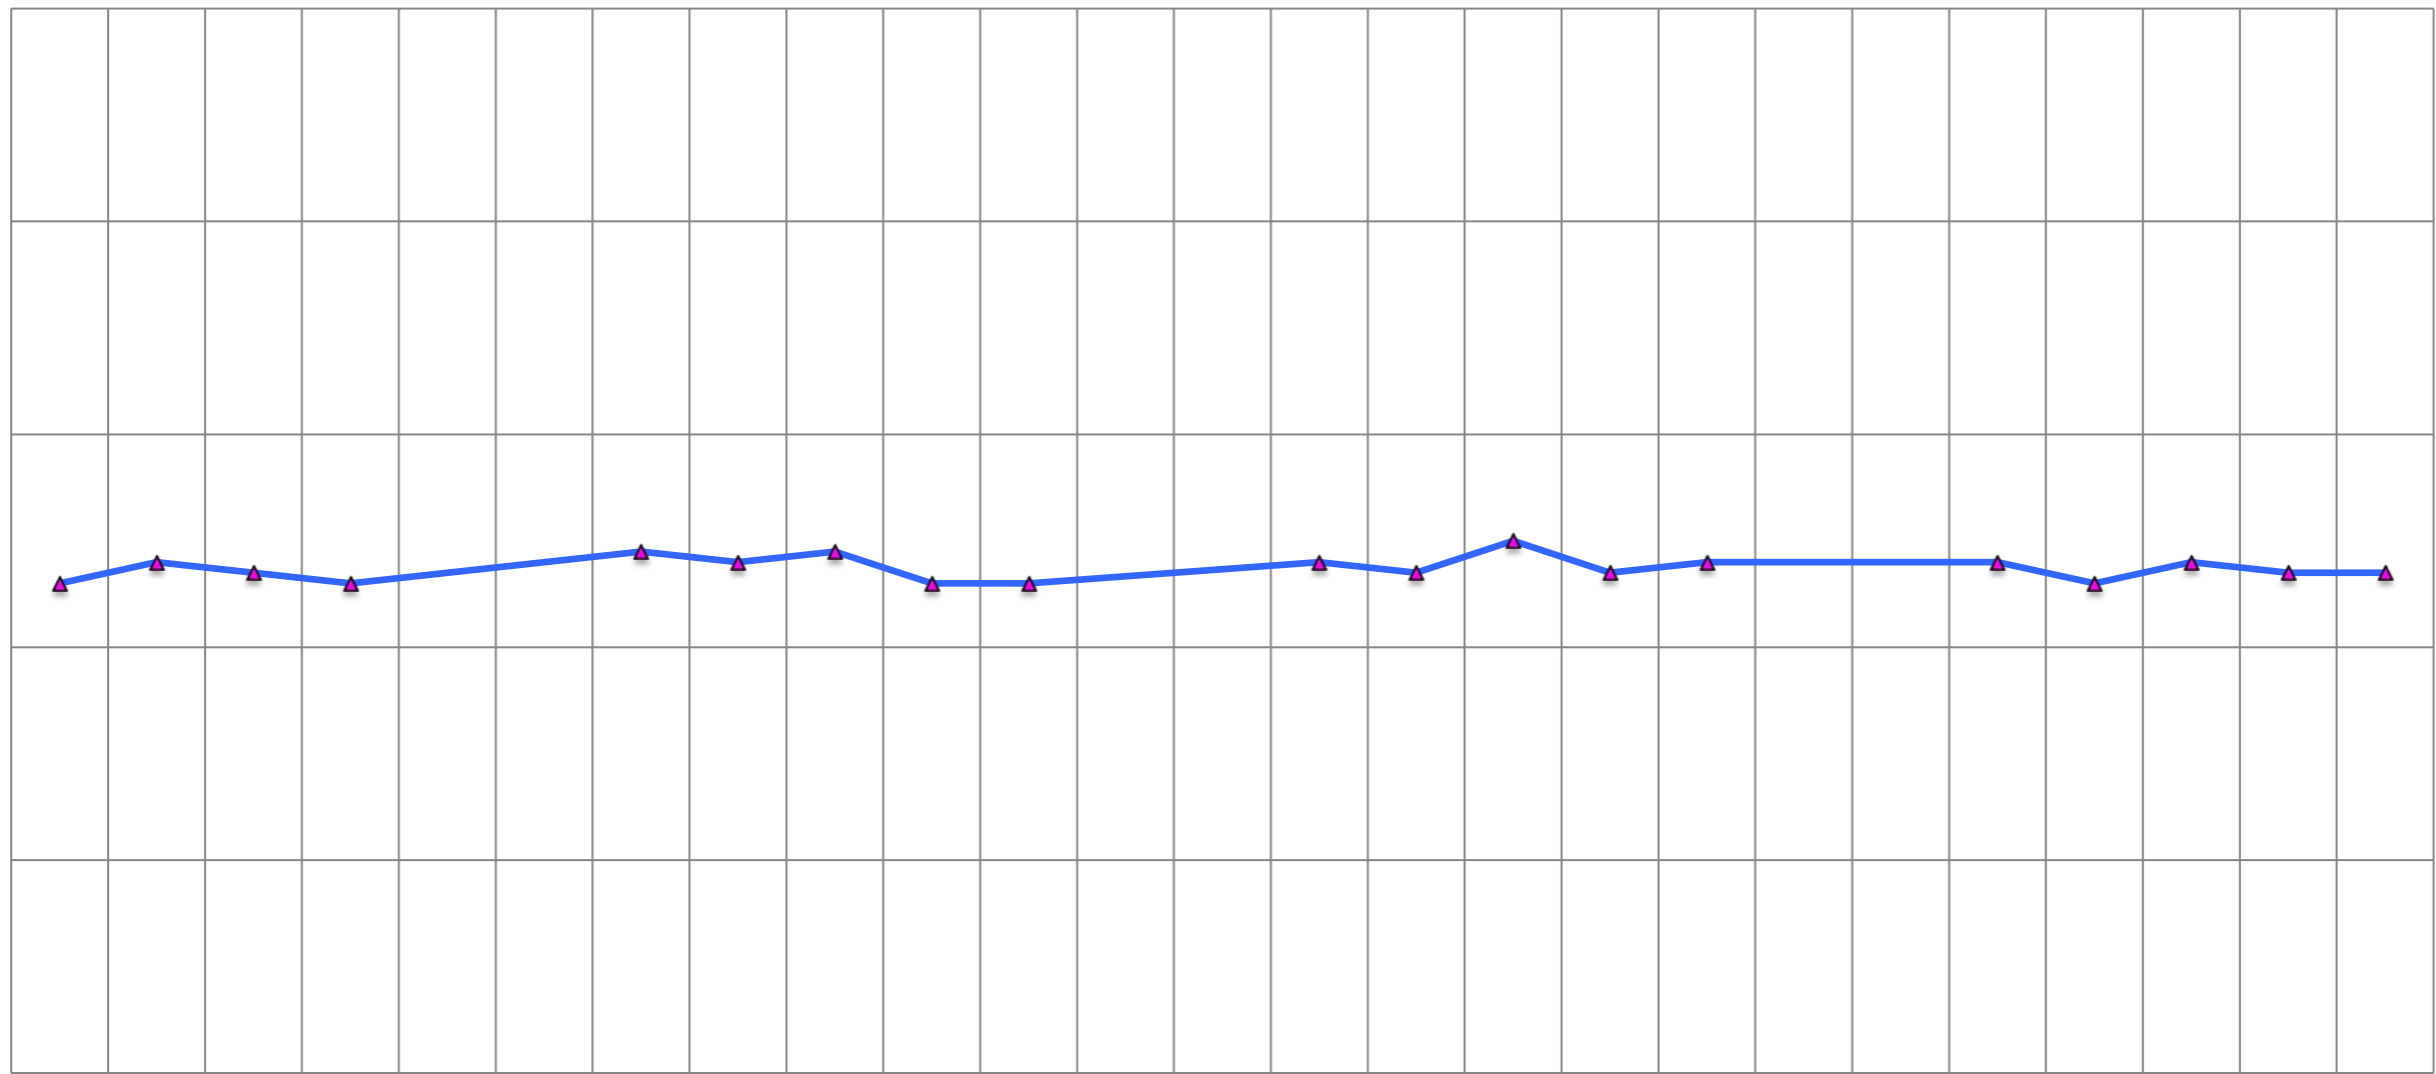

2020/5/17

2020/5/18

2020/5/19

2020/5/20

2020/5/21

2020/5/22

2020/5/23

2020/5/24

2020/5/25

2020/5/26

2020/5/27

2020/5/28

2020/5/29

Ghosting (%)

(%)

1
0.8
0.6
0.4
0.2
0

2020/5/5
2020/5/6
2020/5/7
2020/5/8
2020/5/9
2020/5/10
2020/5/11
2020/5/12
2020/5/13
2020/5/14
2020/5/15
2020/5/16
2020/5/17
2020/5/18
2020/5/19
2020/5/20
2020/5/21
2020/5/22
2020/5/23
2020/5/24
2020/5/25
2020/5/26
2020/5/27
2020/5/28
2020/5/29